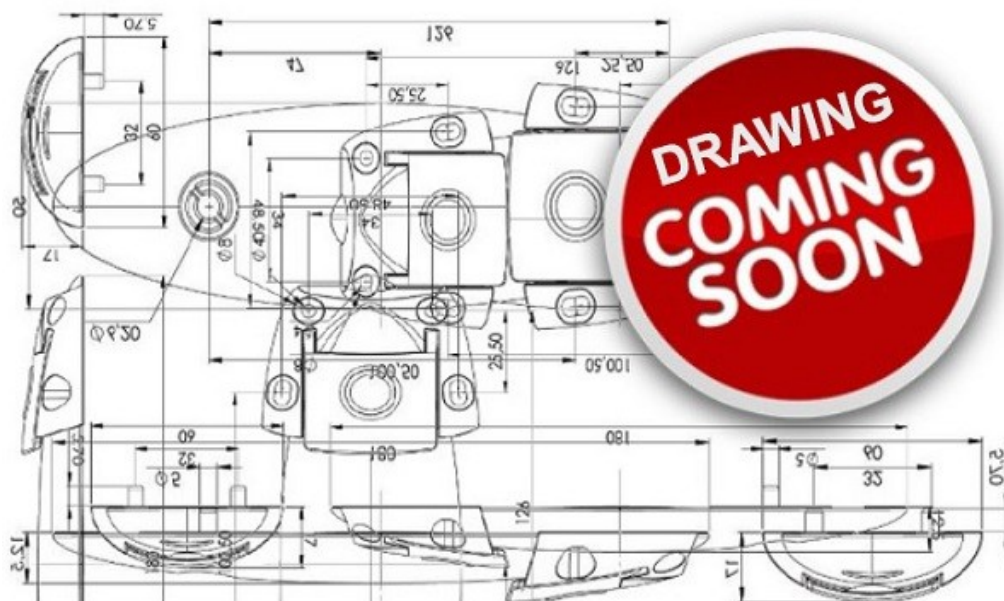

# PRODUCT SHEET

**Description:**

Rail Handle "Rook", cc 32mm, 25x70mm, Oak - Black,W/Screws M4x22mm

**Item number:**

17.03.052-0

Units	Box	Carton	HS Code	Barcode
Pcs.			9403910090	 5704866517980

SISO A/S  
Mileparken 11  
DK-2740 Skovlunde  
Denmark  
VAT: 24786013